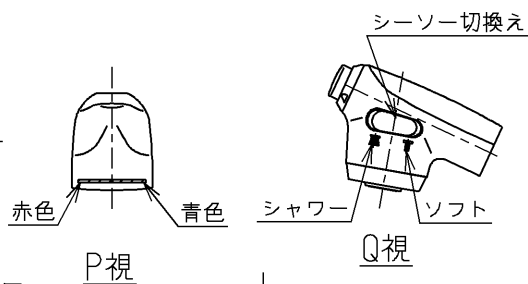

生産中止図面

2011/12

**注意**  
 連続して使用しない時はボタンを開にしたままレバーで止めてください。

※部詳細図(1:1)

上面施工  
 給水・給湯ワンタッチ接続仕様  
 ウォーターハンマー低減機構内蔵  
 給湯温度は最高85℃まででお使いください  
 TN503UH2 (アルカリイオン生成器用分岐金具) を  
 取り付けないでください  
 ※露出部は艶出しニッケルクロムめっき (下地磨き仕上げ有り)  
 他は生地品

ミサワホーム(株)

水道法適合品

<b>TOTO</b>			単位 mm	名称 台付シングル13 (シャワ・ソフト) (台所) (JIS)
製図 甲(明)	検図 中(陽) 入(江)	日付 入(江) 11.12.08	尺度 1:5	図番
備考 逆止弁付				TKW32P V8