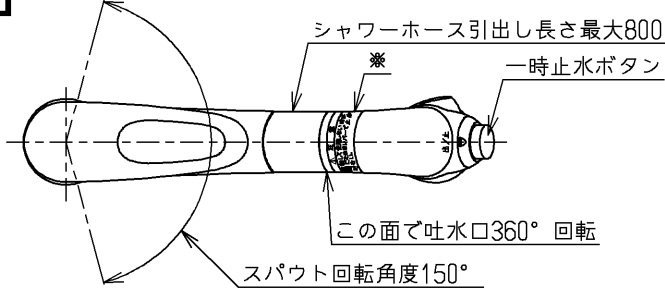

生産中止図面

2011/12

**注意**  
 連続して使用しない時はボタンを開にしたままレバーで止めてください。

※部詳細図(1:1)

上面施工  
 給水・給湯ワンタッチ接続仕様  
 ウォーターハンマー低減機構内蔵  
 給湯温度は最高85℃まででお使いください  
 TN503UH2 (アルカリイオン生成器用分岐金具) を  
 取り付けないでください  
 ※露出部は艶出しニッケルクロムめっき (下地磨き仕上げ有り)  
 他は生地品

ミサワホーム(株)

水道法適合品

<b>TOTO</b>			単位 mm	名称 台付シングル13 (シャワ・ソフト) (台所) (JIS)
製図 甲(明)	検図 中(陽) 入(江)	日付 入(江) 11.12.08	尺度 1:5	図番
備考 逆止弁付				TKW32P V8