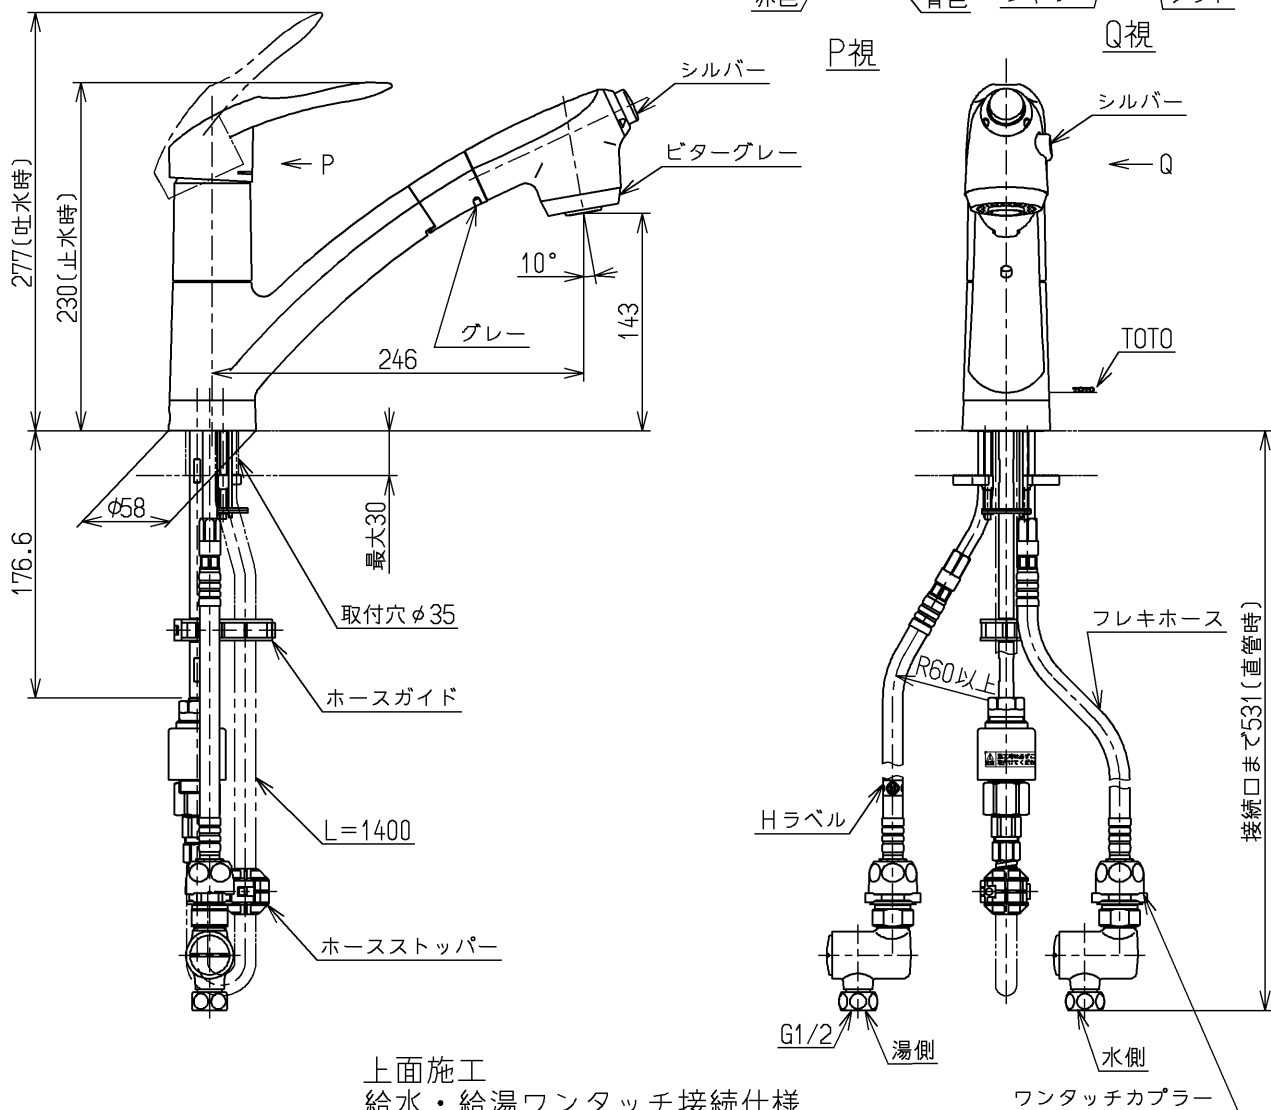

生産中止図面

2011/12

**注意**  
 連続して使用しない時はボタンを開にしたままレバーで止めてください。

※部詳細図(1:1)

上面施工  
 給水・給湯ワンタッチ接続仕様  
 ウォーターハンマー低減機構内蔵  
 給湯温度は最高85℃まででお使いください  
 TN503UH2 (アルカリイオン生成器用分岐金具) を  
 取り付けないでください  
 ※露出部は艶出しニッケルクロムめっき (下地磨き仕上げ有り)  
 他は生地品

ミサワホーム(株)

水道法適合品

<b>TOTO</b>			単位 mm	名称 台付シングル13 (シャワ・ソフト) (台所) (JIS)
製図 甲(明)	検図 中(陽) 入(江)	日付 入(江) 11.12.08	尺度 1:5	図番
備考 逆止弁付				TKW32P V8